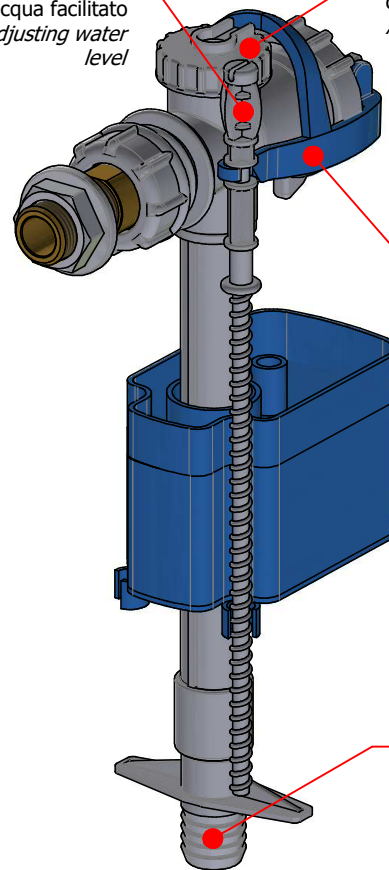

Completamente ispezionabile, si contraddistingue per le sue ridotte dimensioni, affidabile, veloce da installare preciso e silenzioso.

Con asta di regolazione reversibile che permette di essere installato lateralmente (DX o SX) o posteriormente.

Resiste ad una pressione di lavoro da 0,5 a 10 bar e non teme particolari impurità dell'acqua.

THE BEST CHOICE FOR TOILET FLUSH

Universal float valve for plastic and ceramic flush cisterns.

Fully inspected, differs from others float valve by its small size and innovative anti-siphon system.

Can be installed laterally (right or left) or posteriorly through the reversible adjustment rod.

Withstands a working pressure from 0,5 to 10 bar and is not afraid particular impurities in the water.

Regolazione del volume
d'acqua facilitata
*Easy adjusting water
level*

Sistema anti-sifone per non
contaminare la rete idrica
Anti-siphon system

Asta reversibile, può essere
installato in tutte le cassette in
posizione sinistra, destra
o centrale
*Reversible rod, can be installed
in all flush cisterns, in the left,
right and center position*