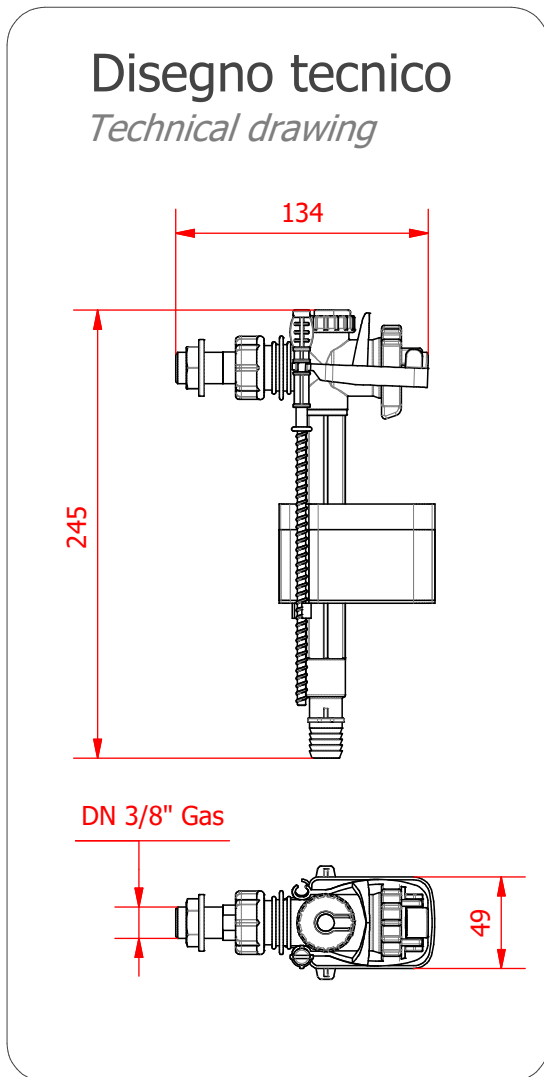

Completamente ispezionabile, si contraddistingue per le sue ridotte dimensioni, affidabile, veloce da installare preciso e silenzioso.

Con asta di regolazione reversibile che permette di essere installato lateralmente (DX o SX) o posteriormente.

Resiste ad una pressione di lavoro da 0,5 a 10 bar e non teme particolari impurità dell'acqua.

THE BEST CHOICE FOR TOILET FLUSH

Universal float valve for plastic and ceramic flush cisterns.

Fully inspected, differs from others float valve by its small size and innovative anti-siphon system.

Can be installed laterally (right or left) or posteriorly through the reversible adjustment rod.

Withstands a working pressure from 0,5 to 10 bar and is not afraid particular impurities in the water.

Regolazione del volume
d'acqua facilitata
*Easy adjusting water
level*

Sistema anti-sifone per non
contaminare la rete idrica
Anti-siphon system

Asta reversibile, può essere
installato in tutte le cassette in
posizione sinistra, destra
o centrale
*Reversible rod, can be installed
in all flush cisterns, in the left,
right and center position*